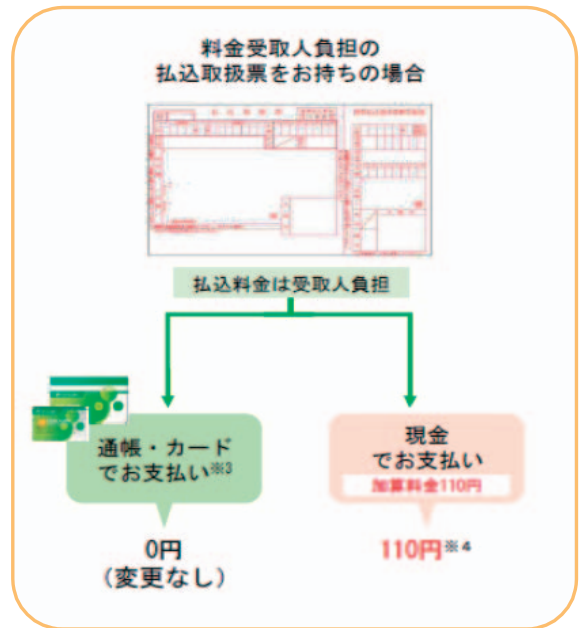

【振込口座】

1. ゆうちょ銀行

□座番号 00130-6-623665

□座名義 東京都同胞援護会後援会

◎ゆうちょ銀行の料金受取人負担振込用紙(別添；右記)をご利用
になりますと、振込手数料がかかりません。

◎R3.11/1 ゆうちょ銀行振込料金等の一部改定に伴い、現金で
お支払いの場合、加算料金が発生することがございますので
ご注意ください。詳しくは、ゆうちょ銀行窓口にてご確認ください。

2. 三菱UFJ銀行 新宿通支店 (050)

□座番号 普通 0455618

□座名義 東京都同胞援護会後援会 会長 平畑 文興

【令和3年度事業報告】

後援会総会につきましては、新型コロナウイルス感染症の感染予防の観点から開催せず、
文書決議にて承認いただきました。以下、事業報告の概要をお知らせいたします。

◆ 会員及び会費の状況

1. 会員数

個人会員 延べ65件

団体会員 延べ94件

合計 159件

2. 会費

個人249,000円

団体1,141,000円

合計1,390,000円

3. 収支報告

歳入			歳出			(単位：円)
科目	決算額	備考	科目	決算額	備考	
前期繰越金	983,975		繰入金支出	1,200,000	前年比20%増	
会費収入	1,390,000	159件	事務費支出	68,708		
雑収入	8	(受取利息)	次期繰越金	1,105,275		
歳入計	2,373,983		歳出計	2,373,983		

ご支援ありがとうございます。昨年度は 1,200,000円 を東京都同胞援護会に寄付
いたしました。

ひとつでも多くの笑顔のため

後援会でご支援いただいたご寄付などは東京都同胞援護会を通して、施設整備費や事業助
成金の一部として、利用者の皆さまの笑顔のために使わせていただいております。このほか
にも法人施設の運営に協力させていただいております。

皆様のご支援を引き続きよろしくお願い申し上げます。

東京都同胞援護会後援会事務局

〒162-0053 東京都新宿区原町3-8 (東京都同胞援護会事務局内)

Tel 03-3341-7162 Fax 03-3341-7165

ホームページ <https://www.doen.jp/>

社会福祉法人 東京都同胞援護会 HP でも「後援会のご案内」を掲載しております。